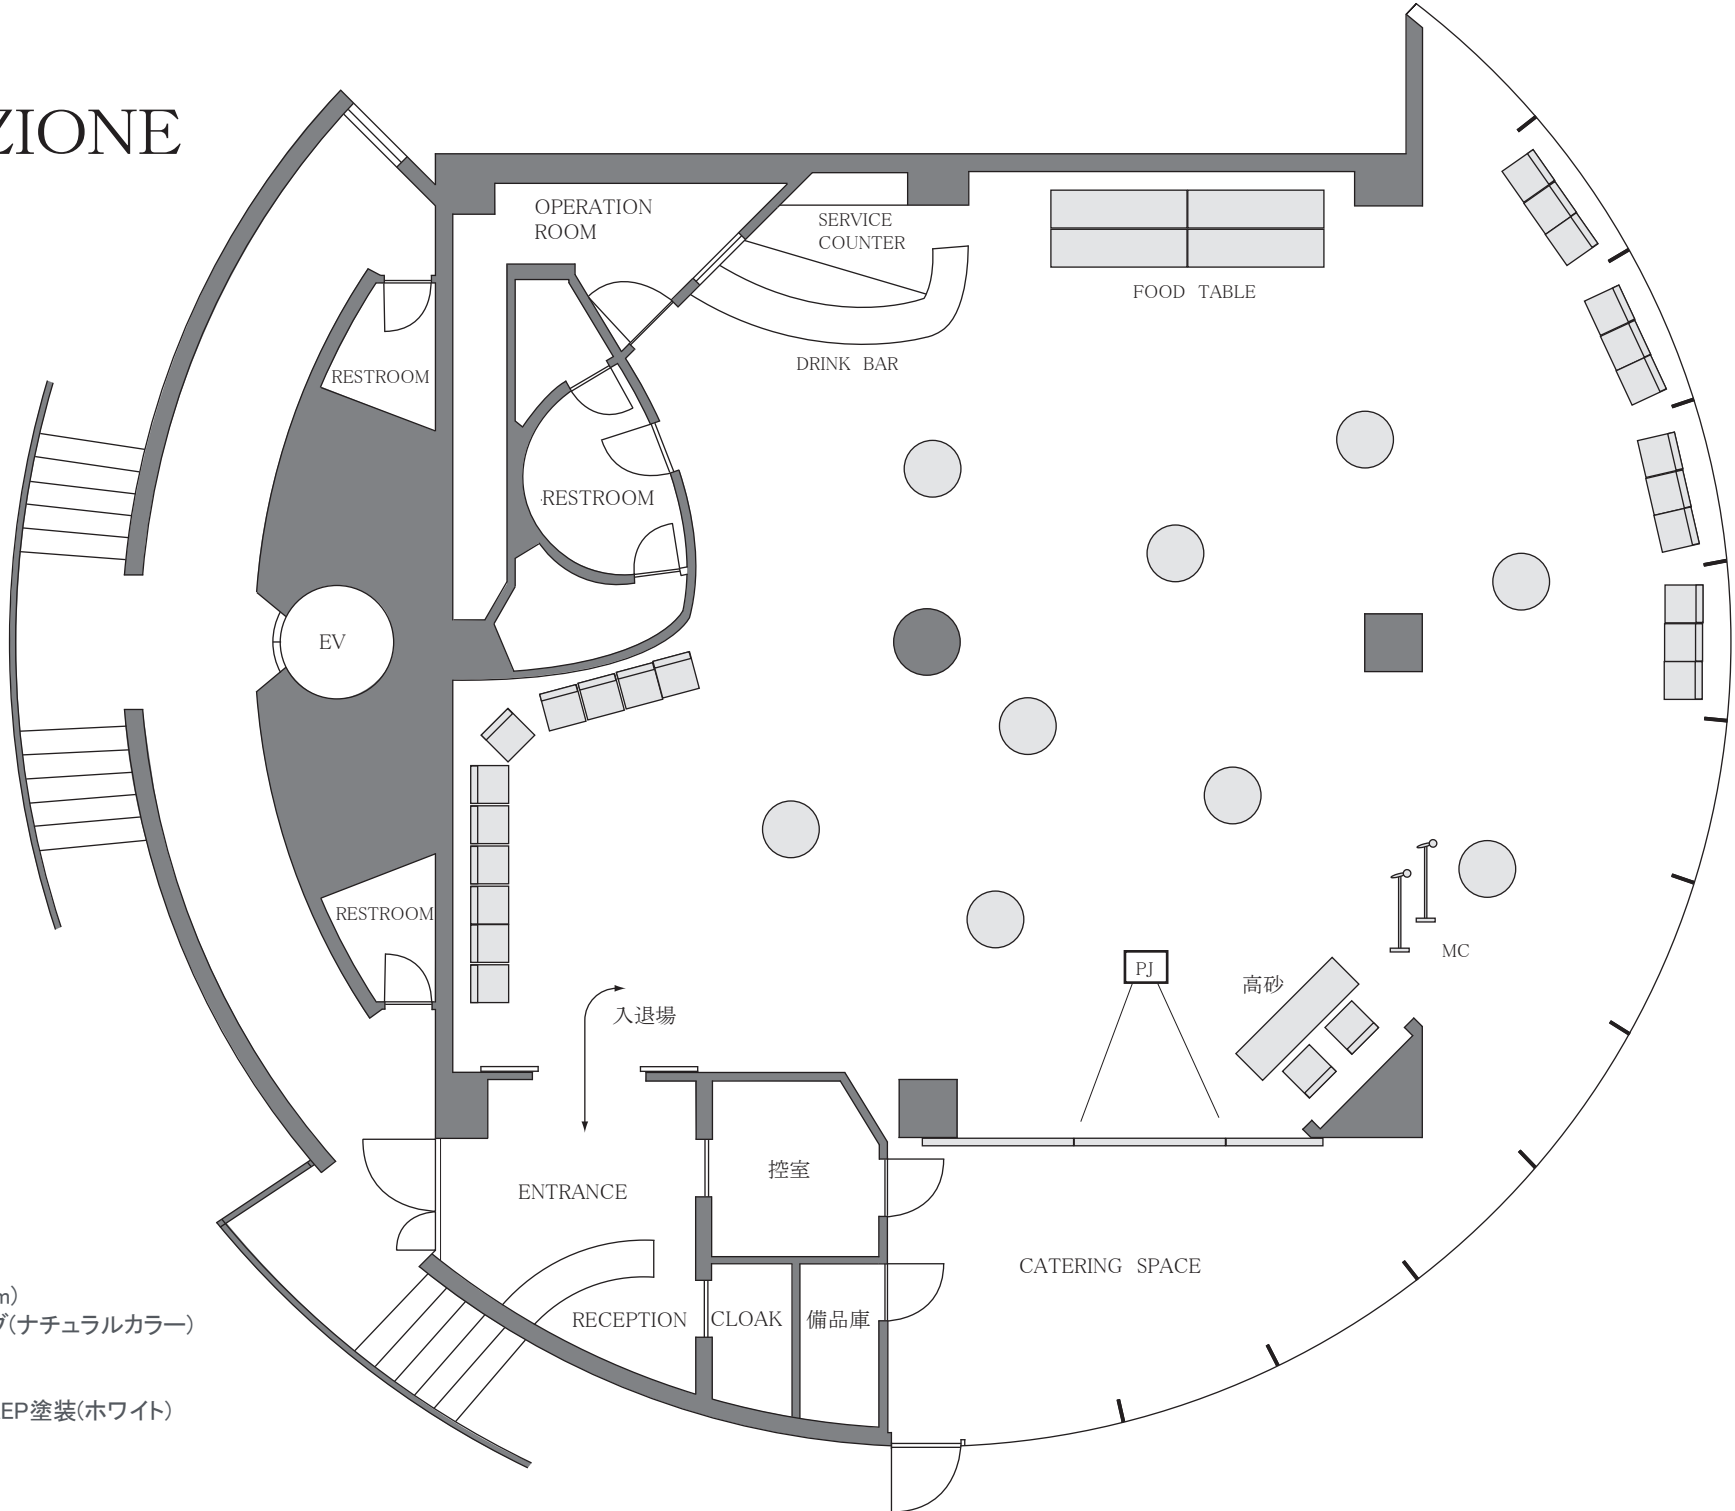

# LA COLLEZIONE

●施設概要

- スペース 248.6㎡(75.2坪)
- 内ホール部分 200.0㎡(60.3坪)
- 天井高 2.7m(一部3.35m)
- 床 ナラ材フローリング(ナチュラルカラー)  
一部大理石
- 壁 塗装(ホワイト)
- 天井 プラスターボードAEP塗装(ホワイト)