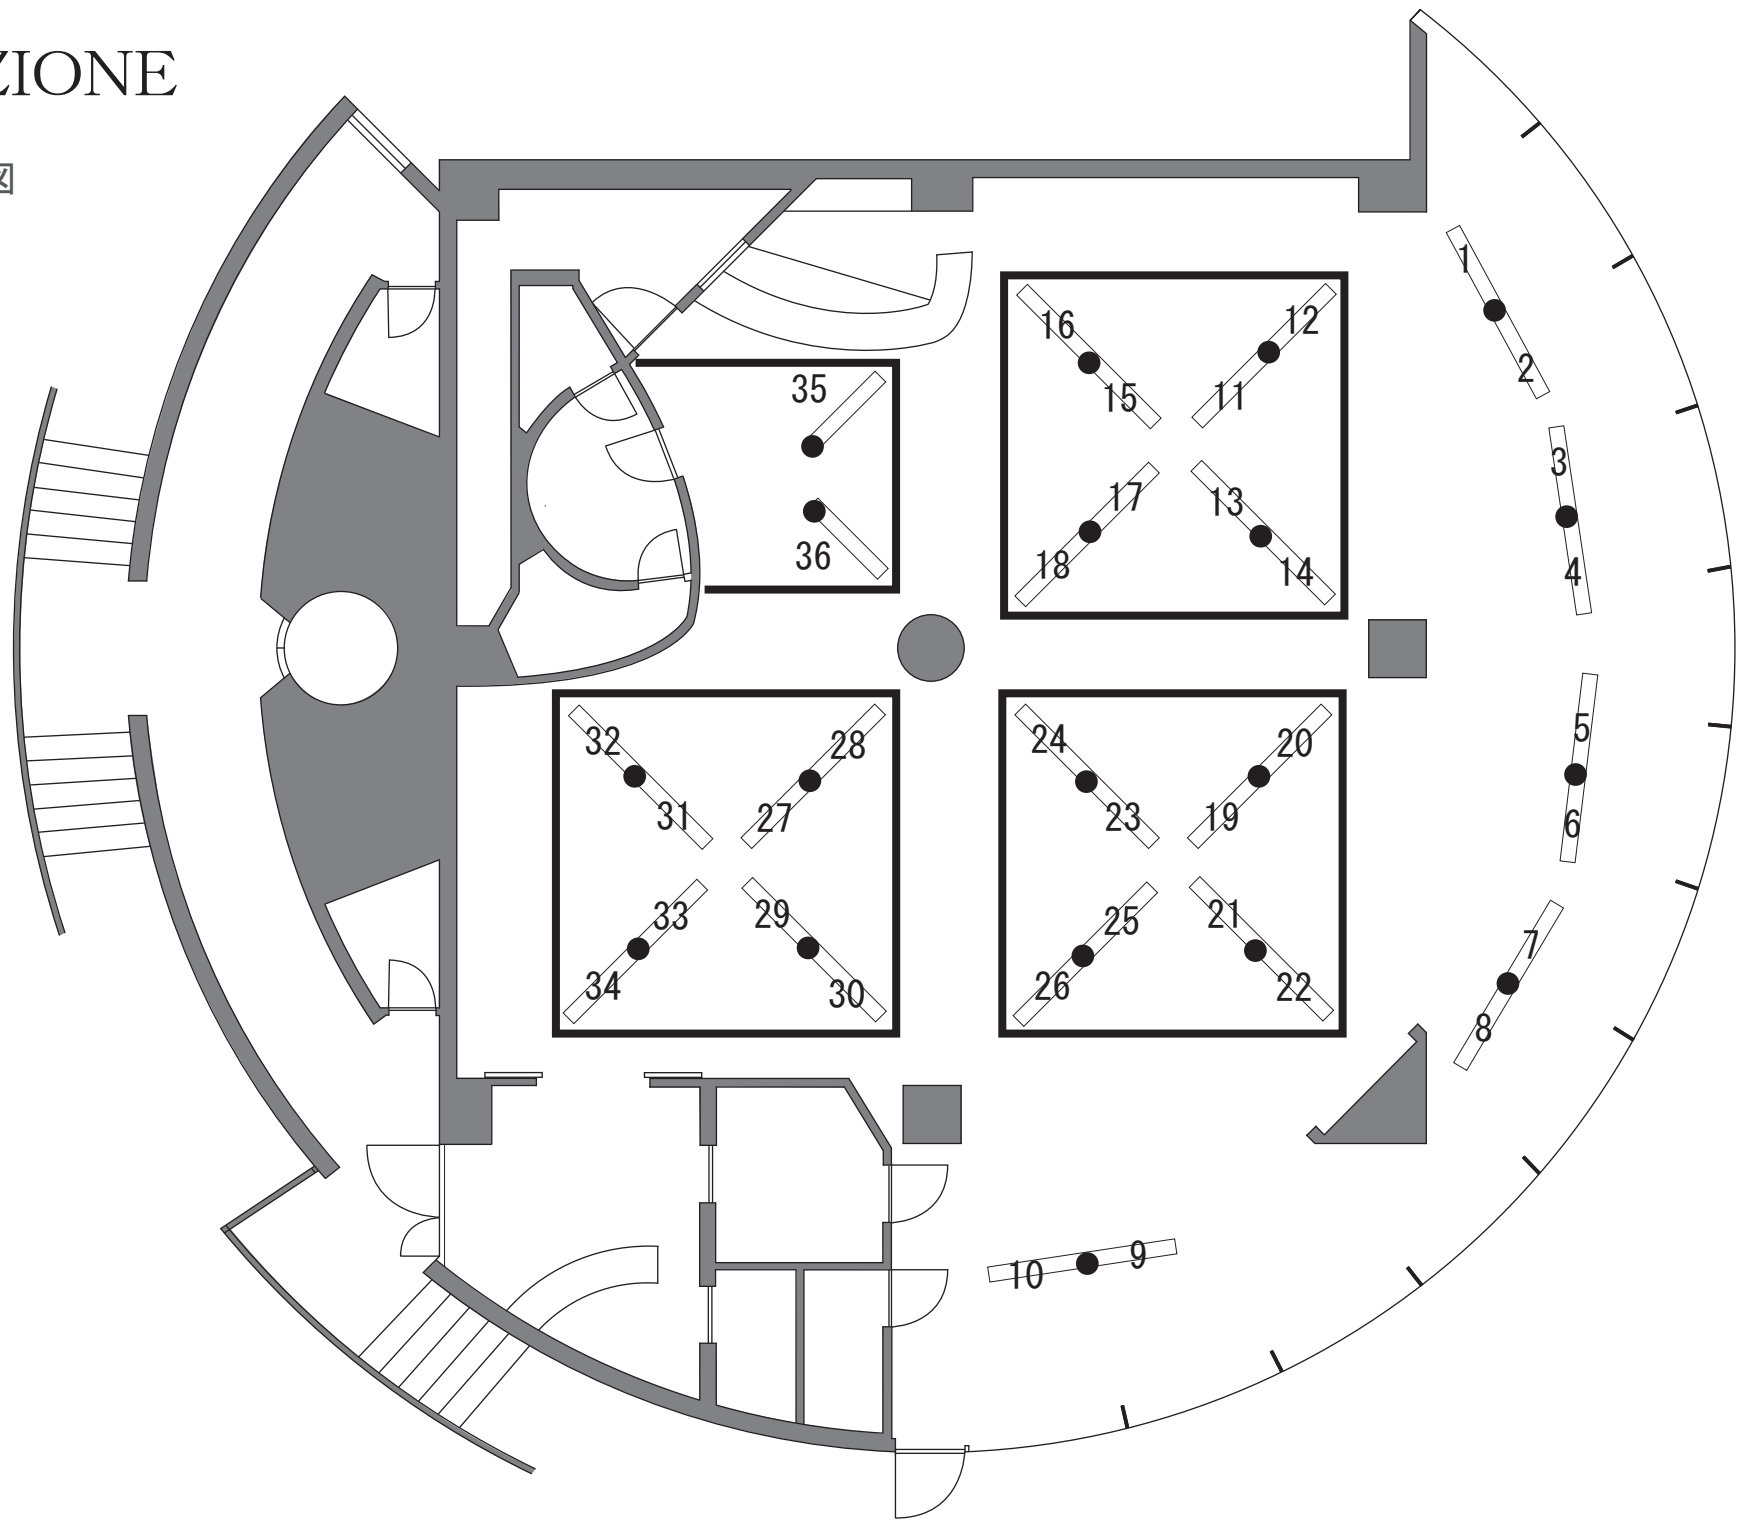

LA COLLEZIONE

ボタン回路図

1~34 T型コネクタ(各2口)