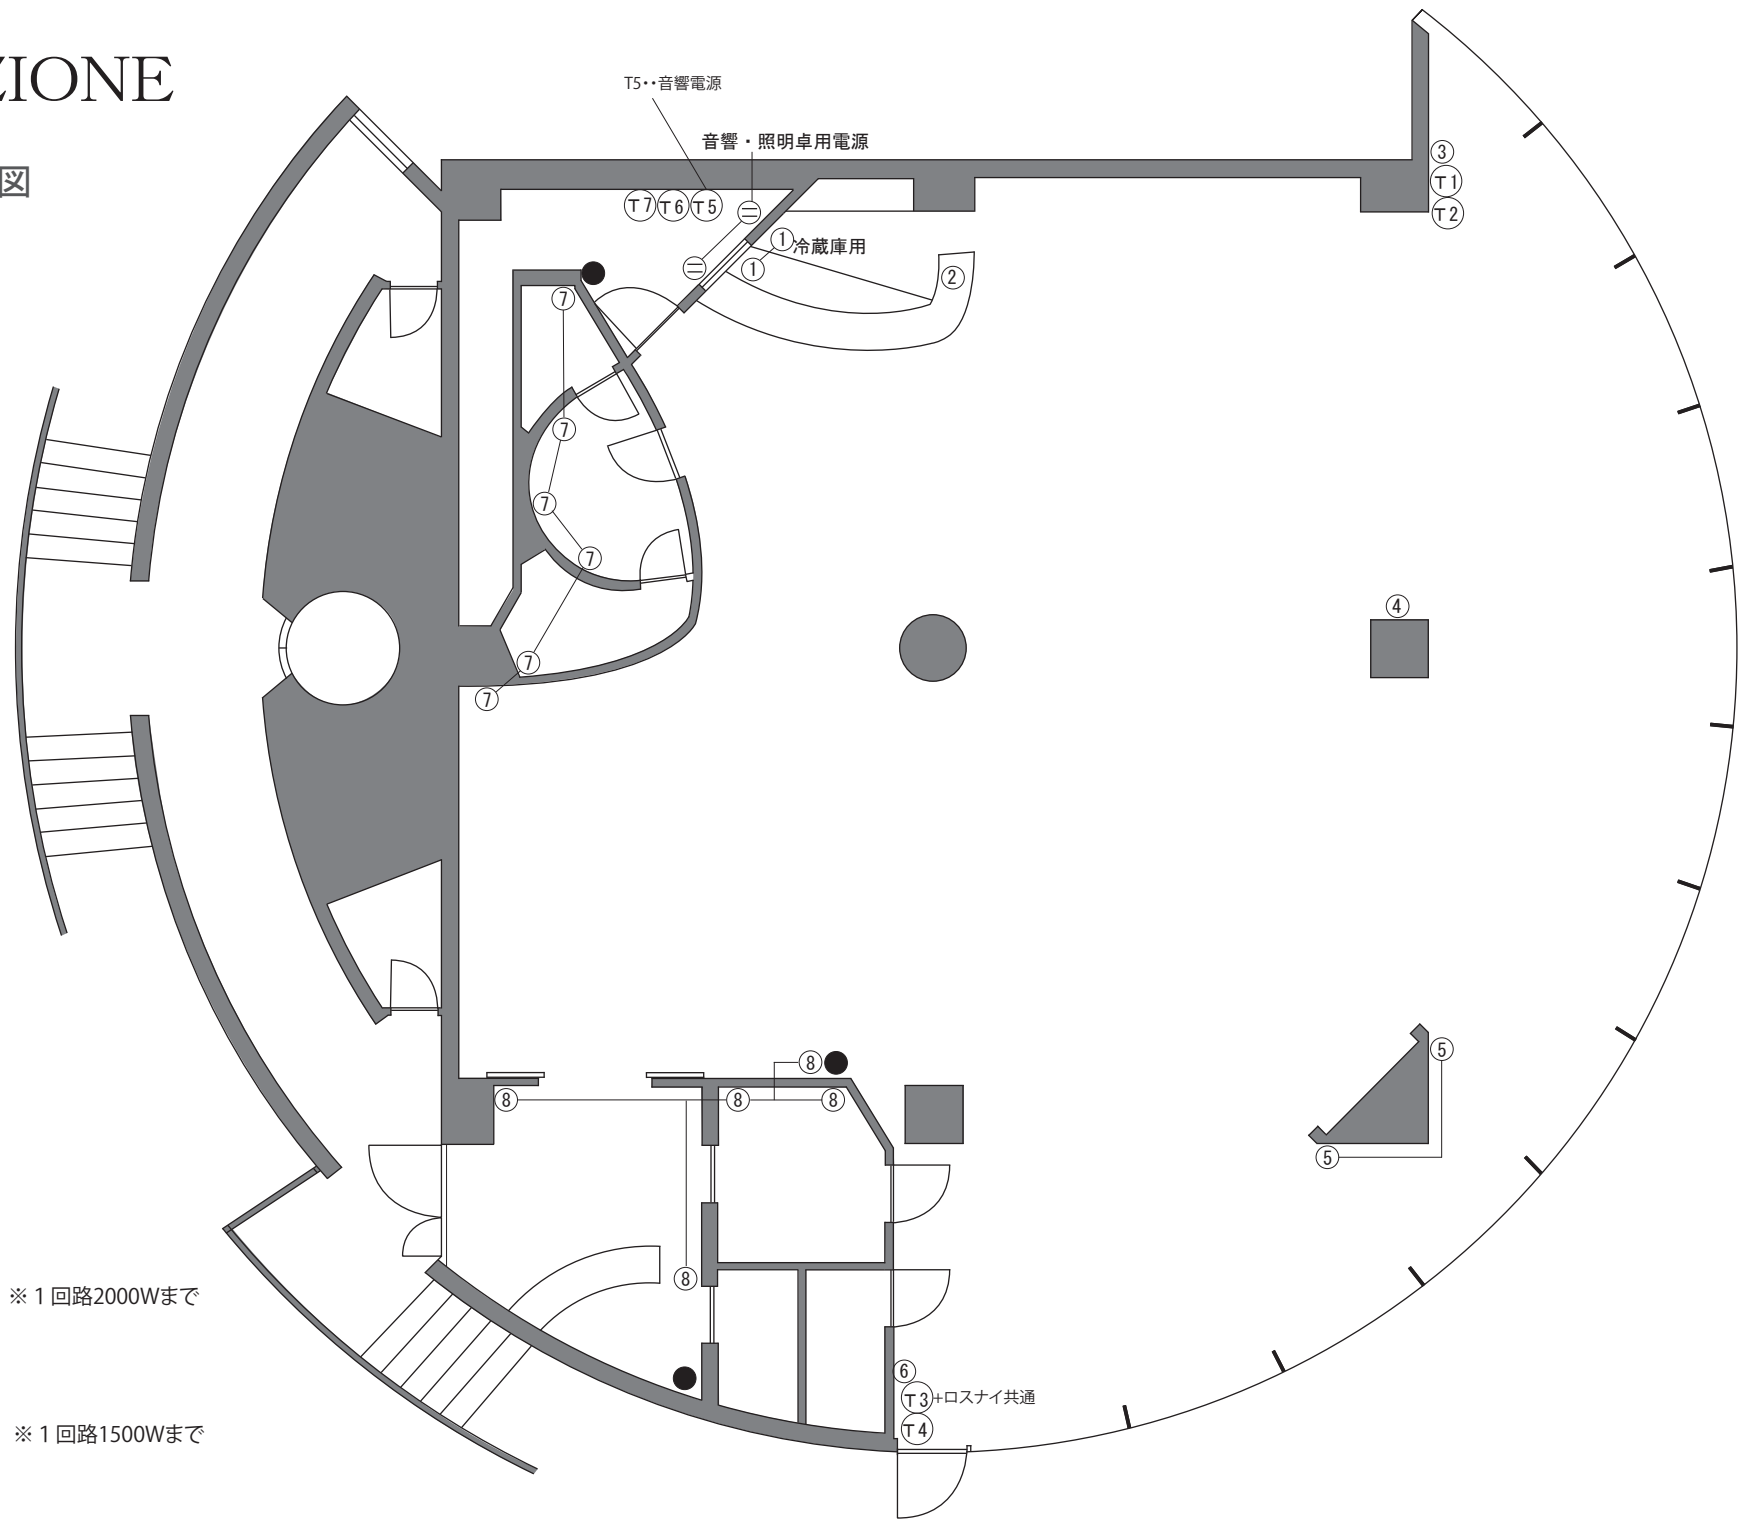

LA COLLEZIONE

壁コンセント図

Ⓣ1 ~ Ⓣ7 T型音響コンセント ※1回路2000Wまで
(ブレーカー30A)

● NTT回線

① ~ ⑧ 平行壁コンセント ※1回路1500Wまで
(ブレーカー20A)