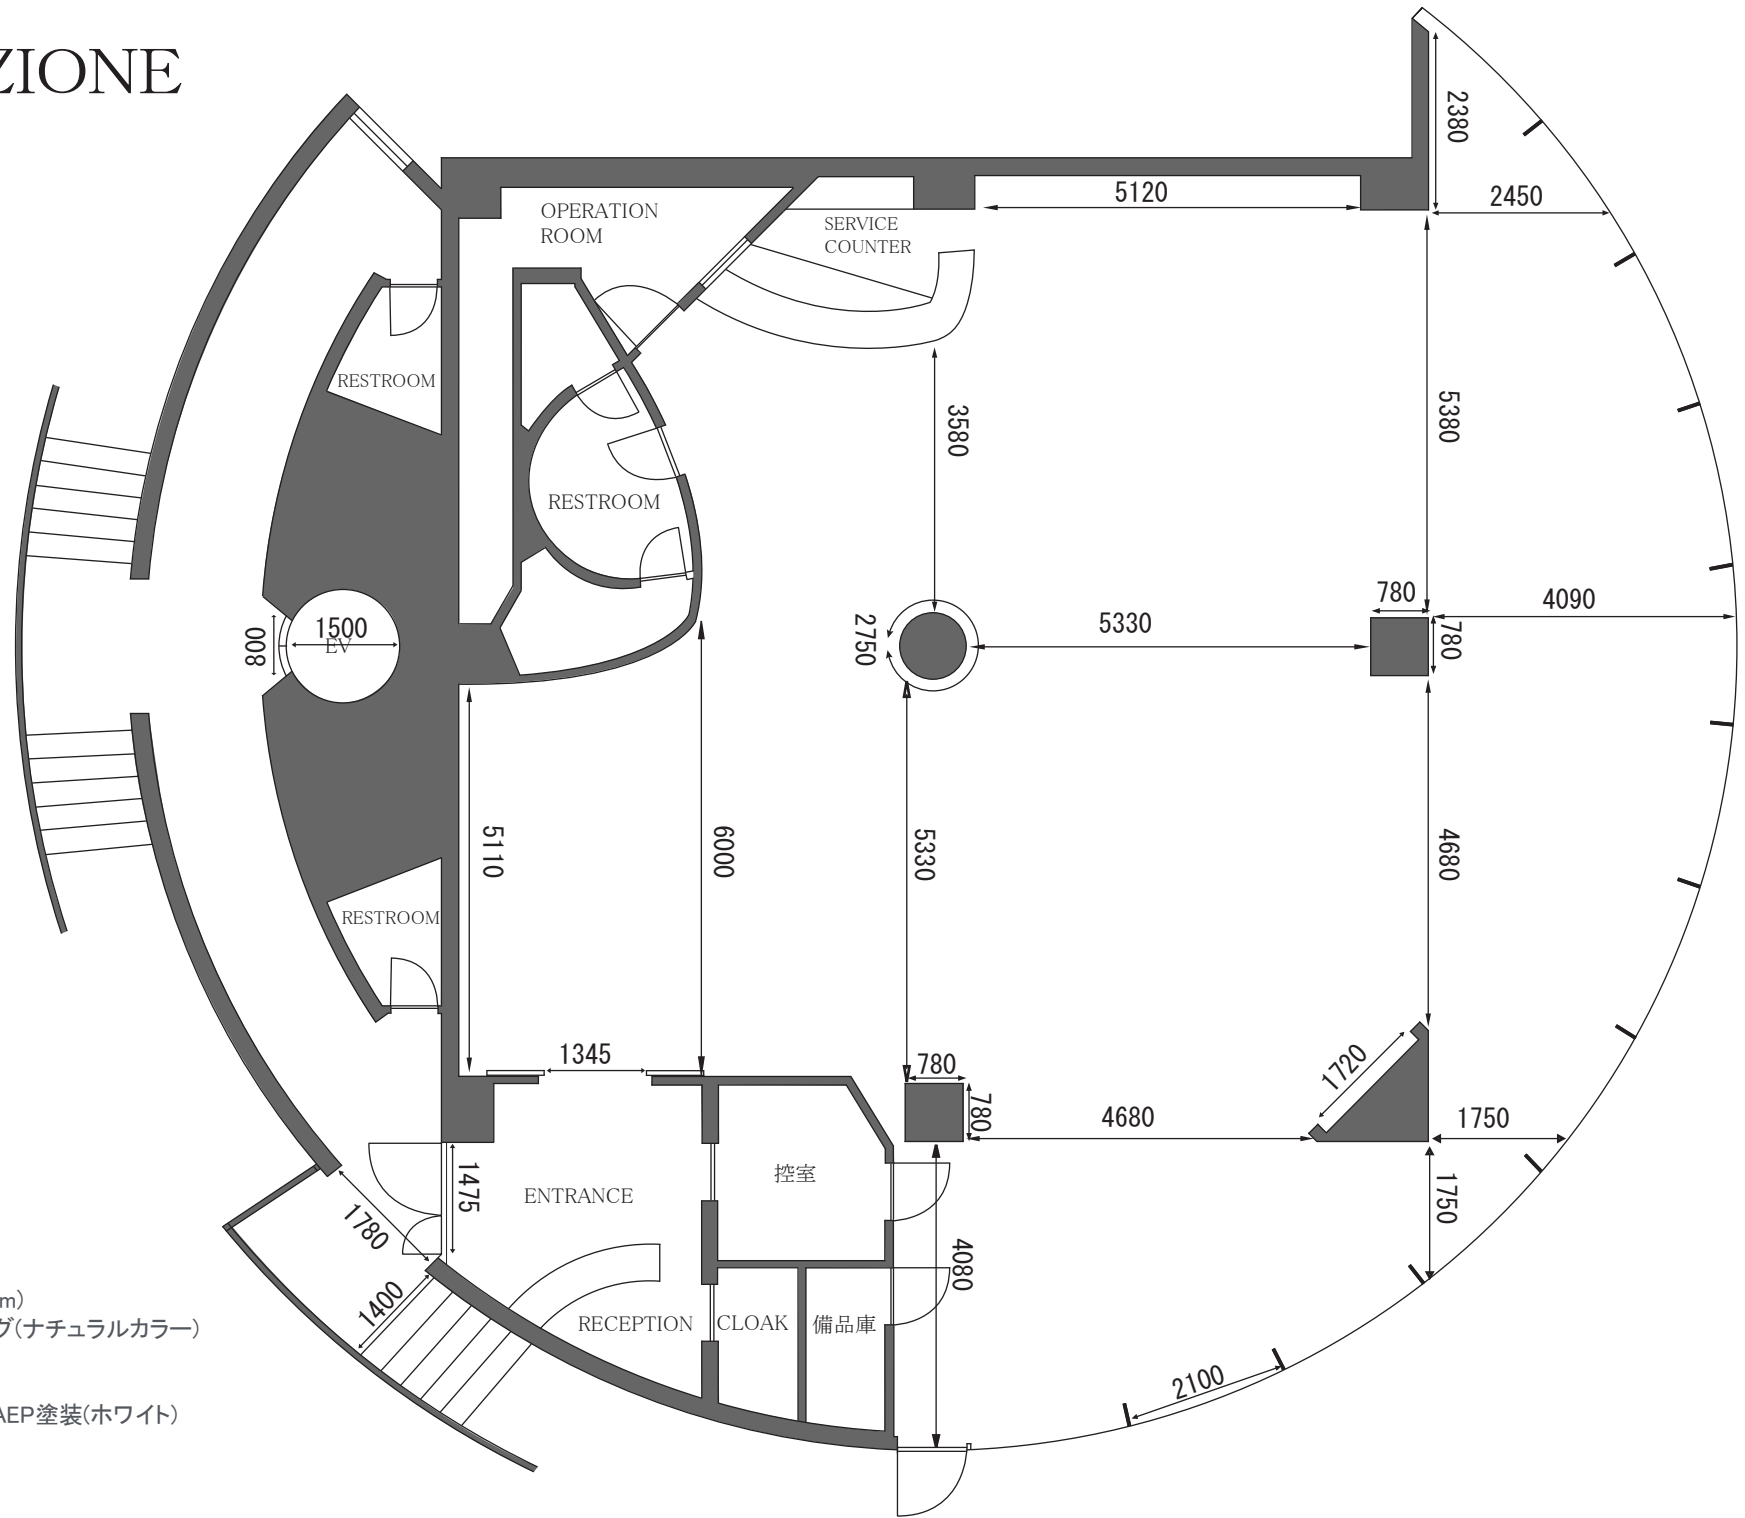

LA COLLEZIONE

スケール図

● 施設概要

- スペース 248.6㎡(75.2坪)
- 内ホール部分 200.0㎡(60.3坪)
- 天井高 2.7m(一部3.35m)
- 床 ナラ材フローリング(ナチュラルカラー)
一部大理石
- 壁 塗装(ホワイト)
- 天井 プラスターボードAEP塗装(ホワイト)