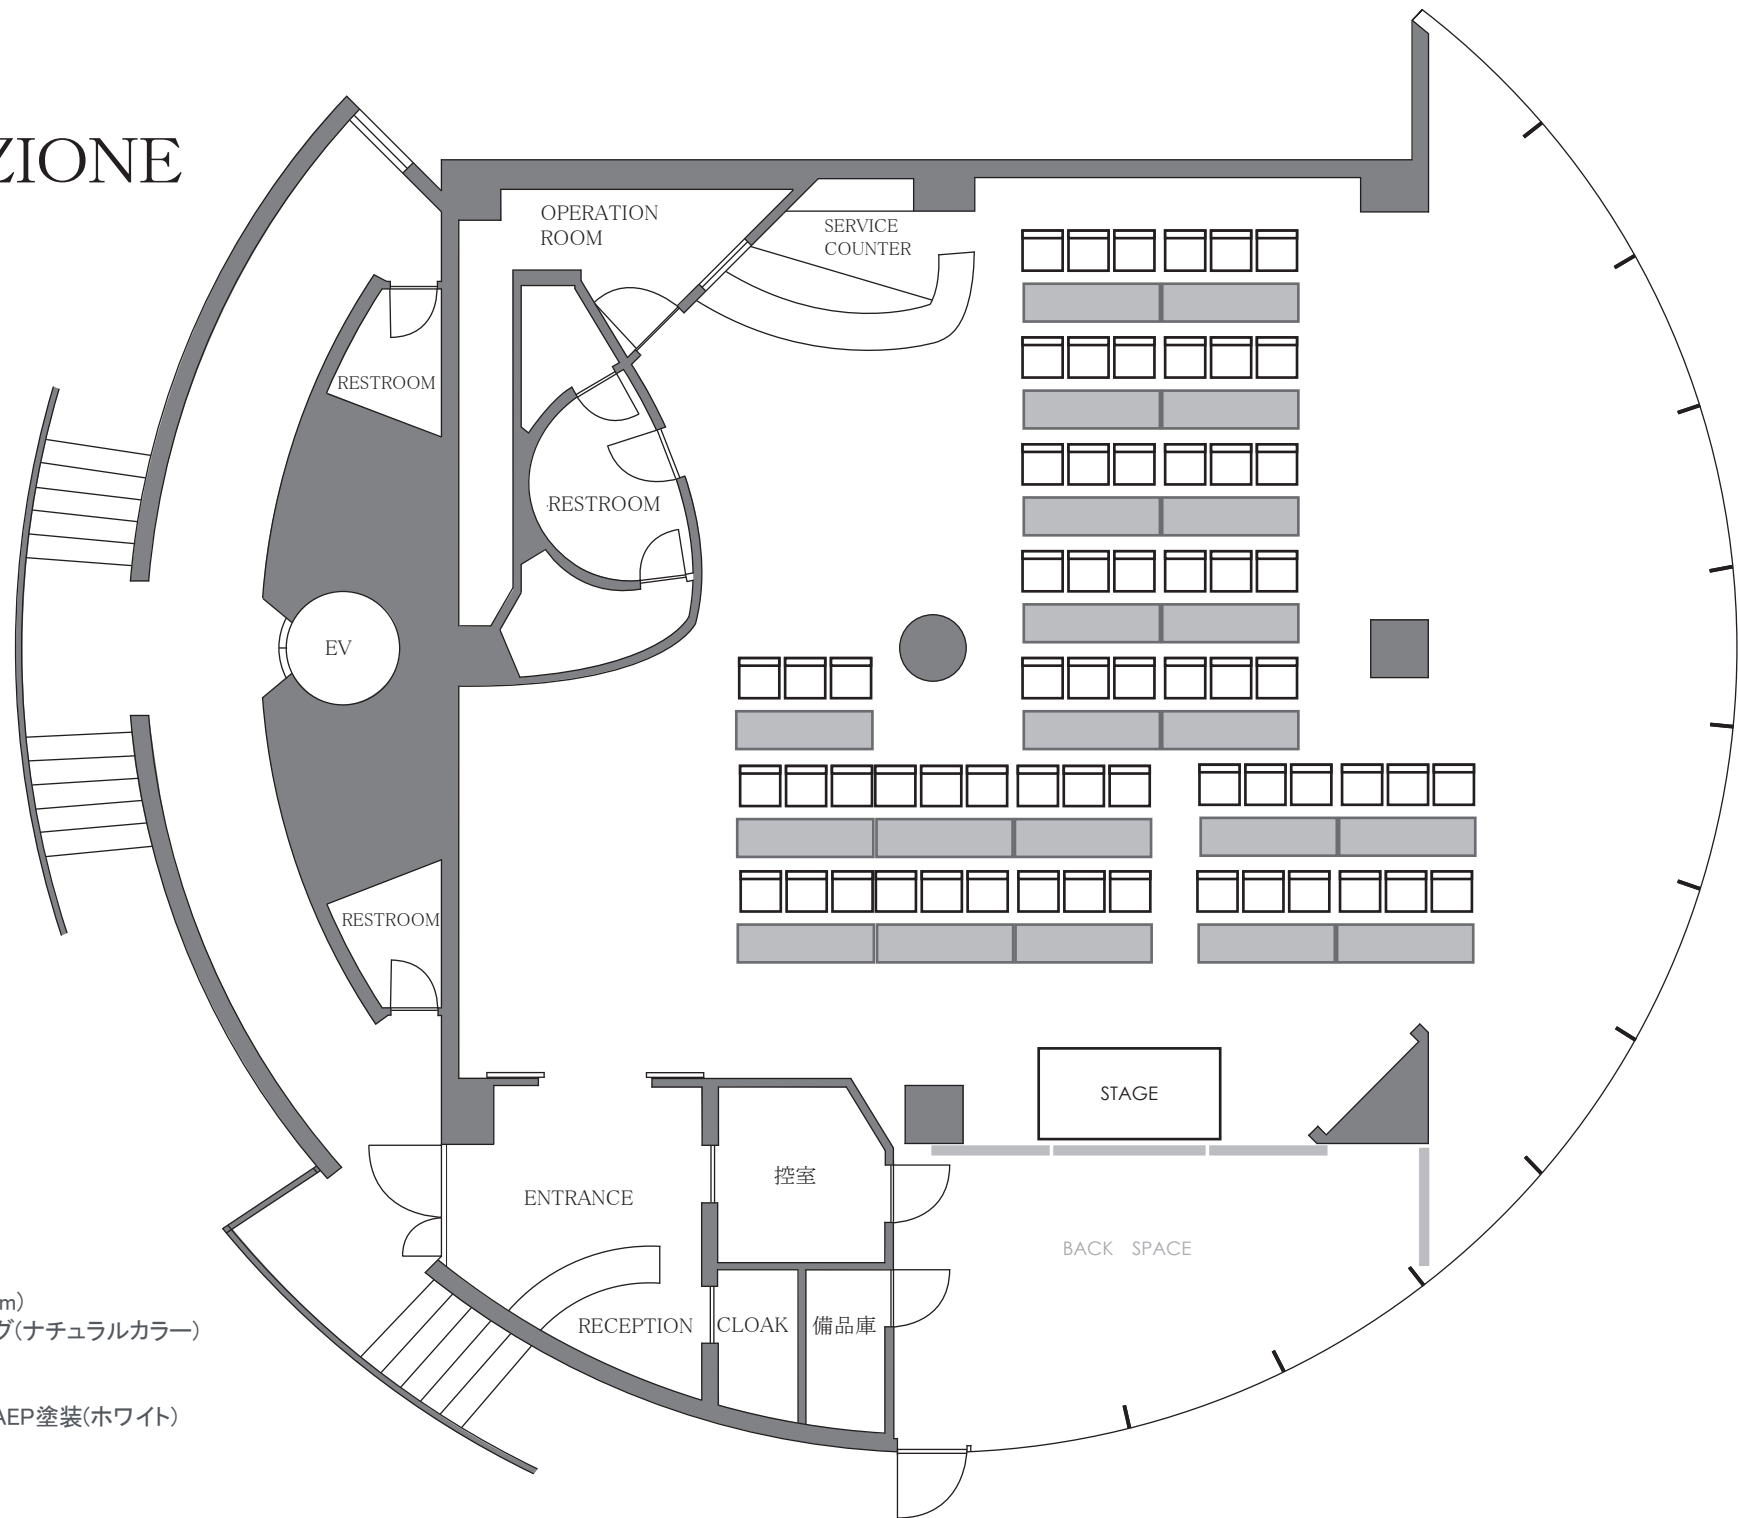

LA COLLEZIONE

63席スクール形式

●施設概要

- スペース 248.6㎡(75.2坪)
- 内ホール部分 200.0㎡(60.3坪)
- 天井高 2.7m(一部3.35m)
- 床 ナラ材フローリング(ナチュラルカラー)
一部大理石
- 壁 塗装(ホワイト)
- 天井 プラスターボードAEP塗装(ホワイト)