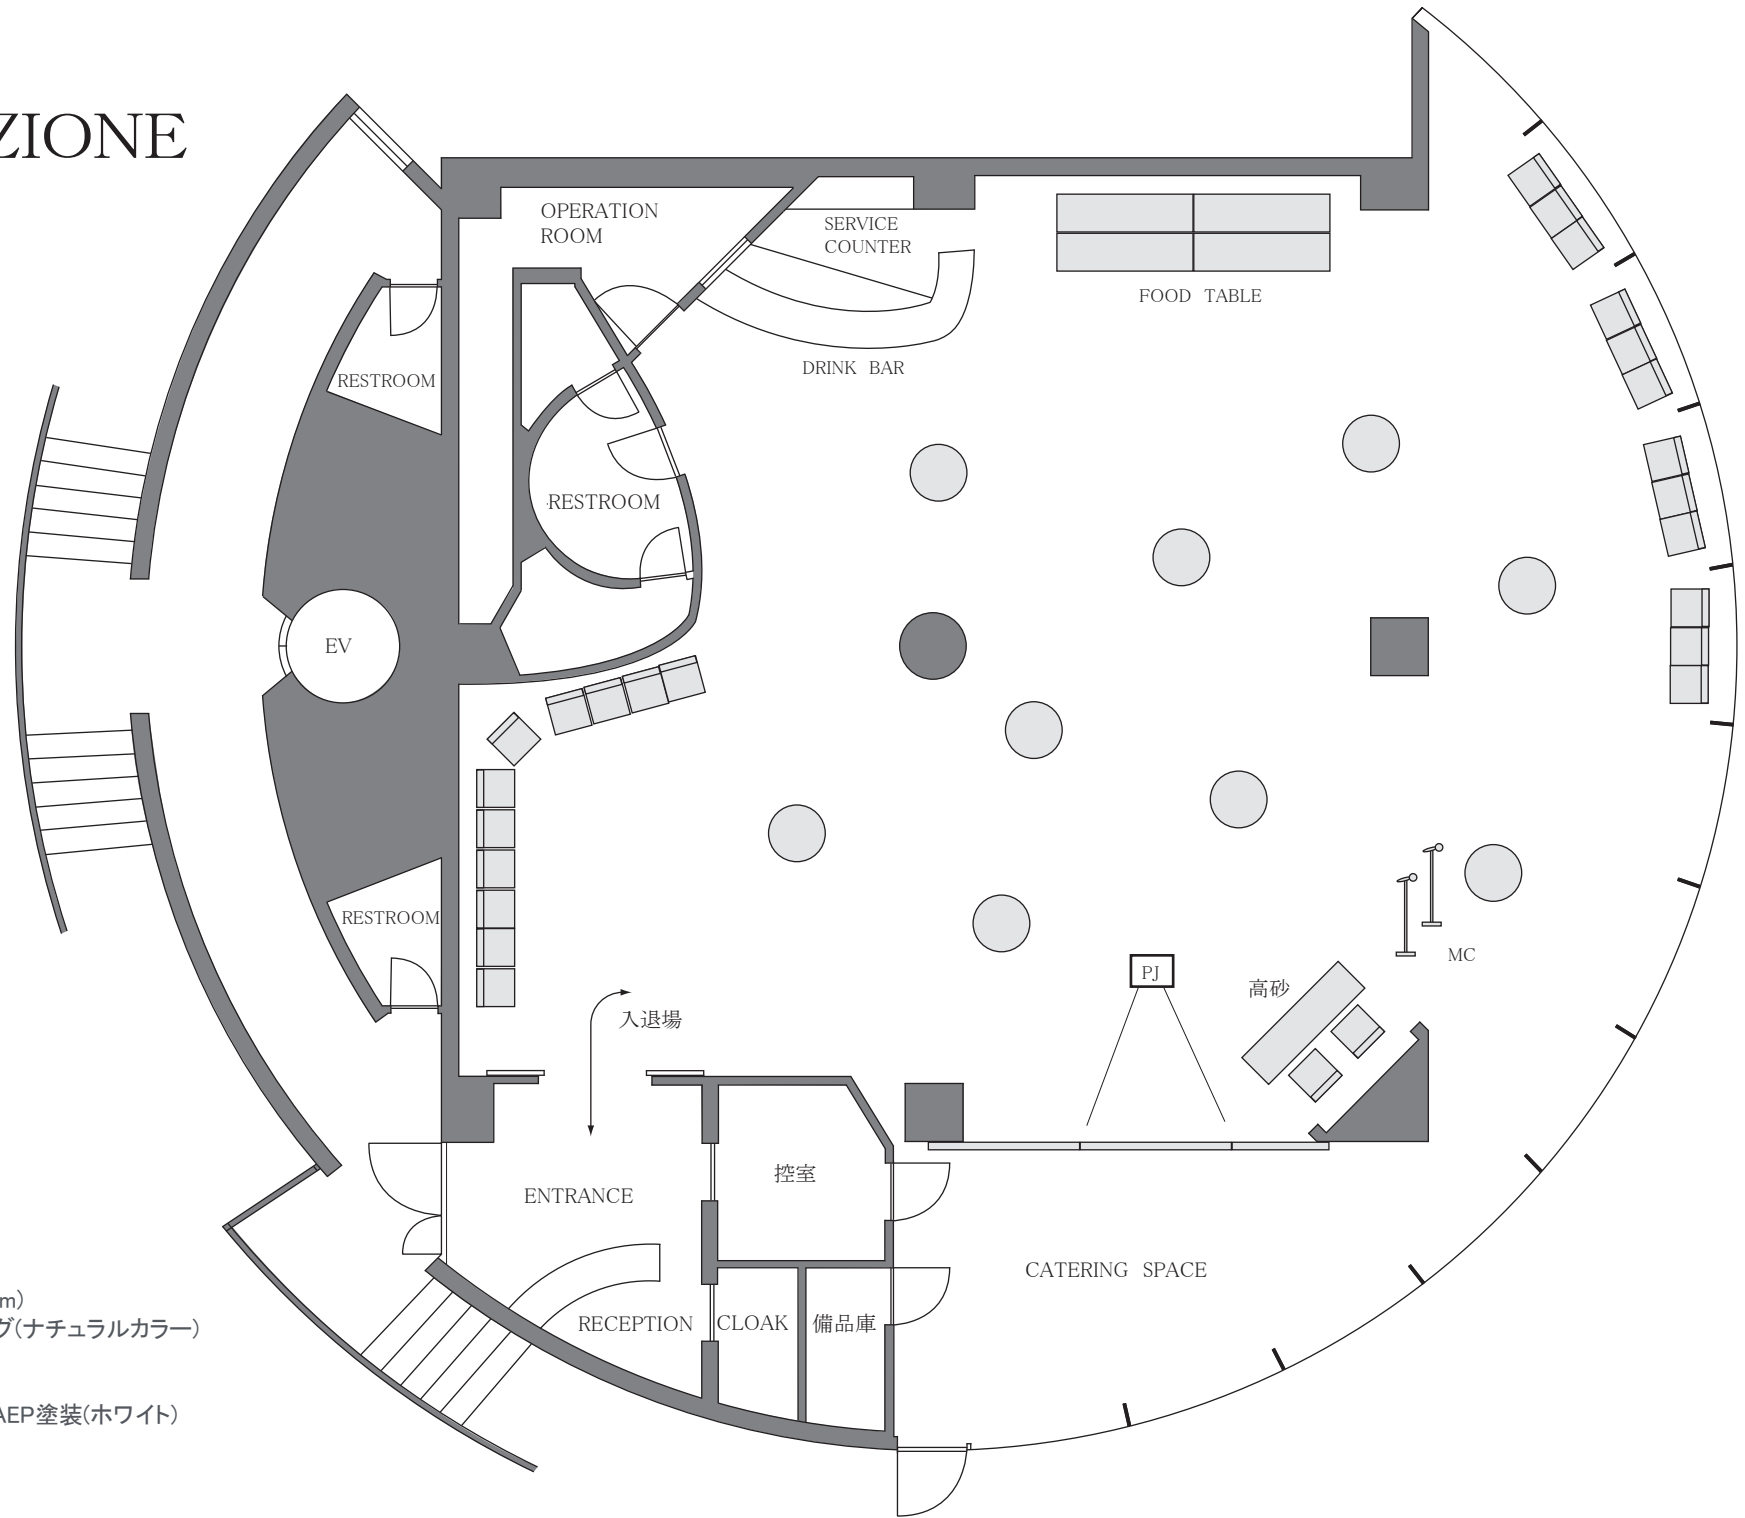

# LA COLLEZIONE

●施設概要

- スペース 248.6㎡(75.2坪)
- 内ホール部分 200.0㎡(60.3坪)
- 天井高 2.7m(一部3.35m)
- 床 ナラ材フローリング(ナチュラルカラー)  
一部大理石
- 壁 塗装(ホワイト)
- 天井 プラスターボードAEP塗装(ホワイト)