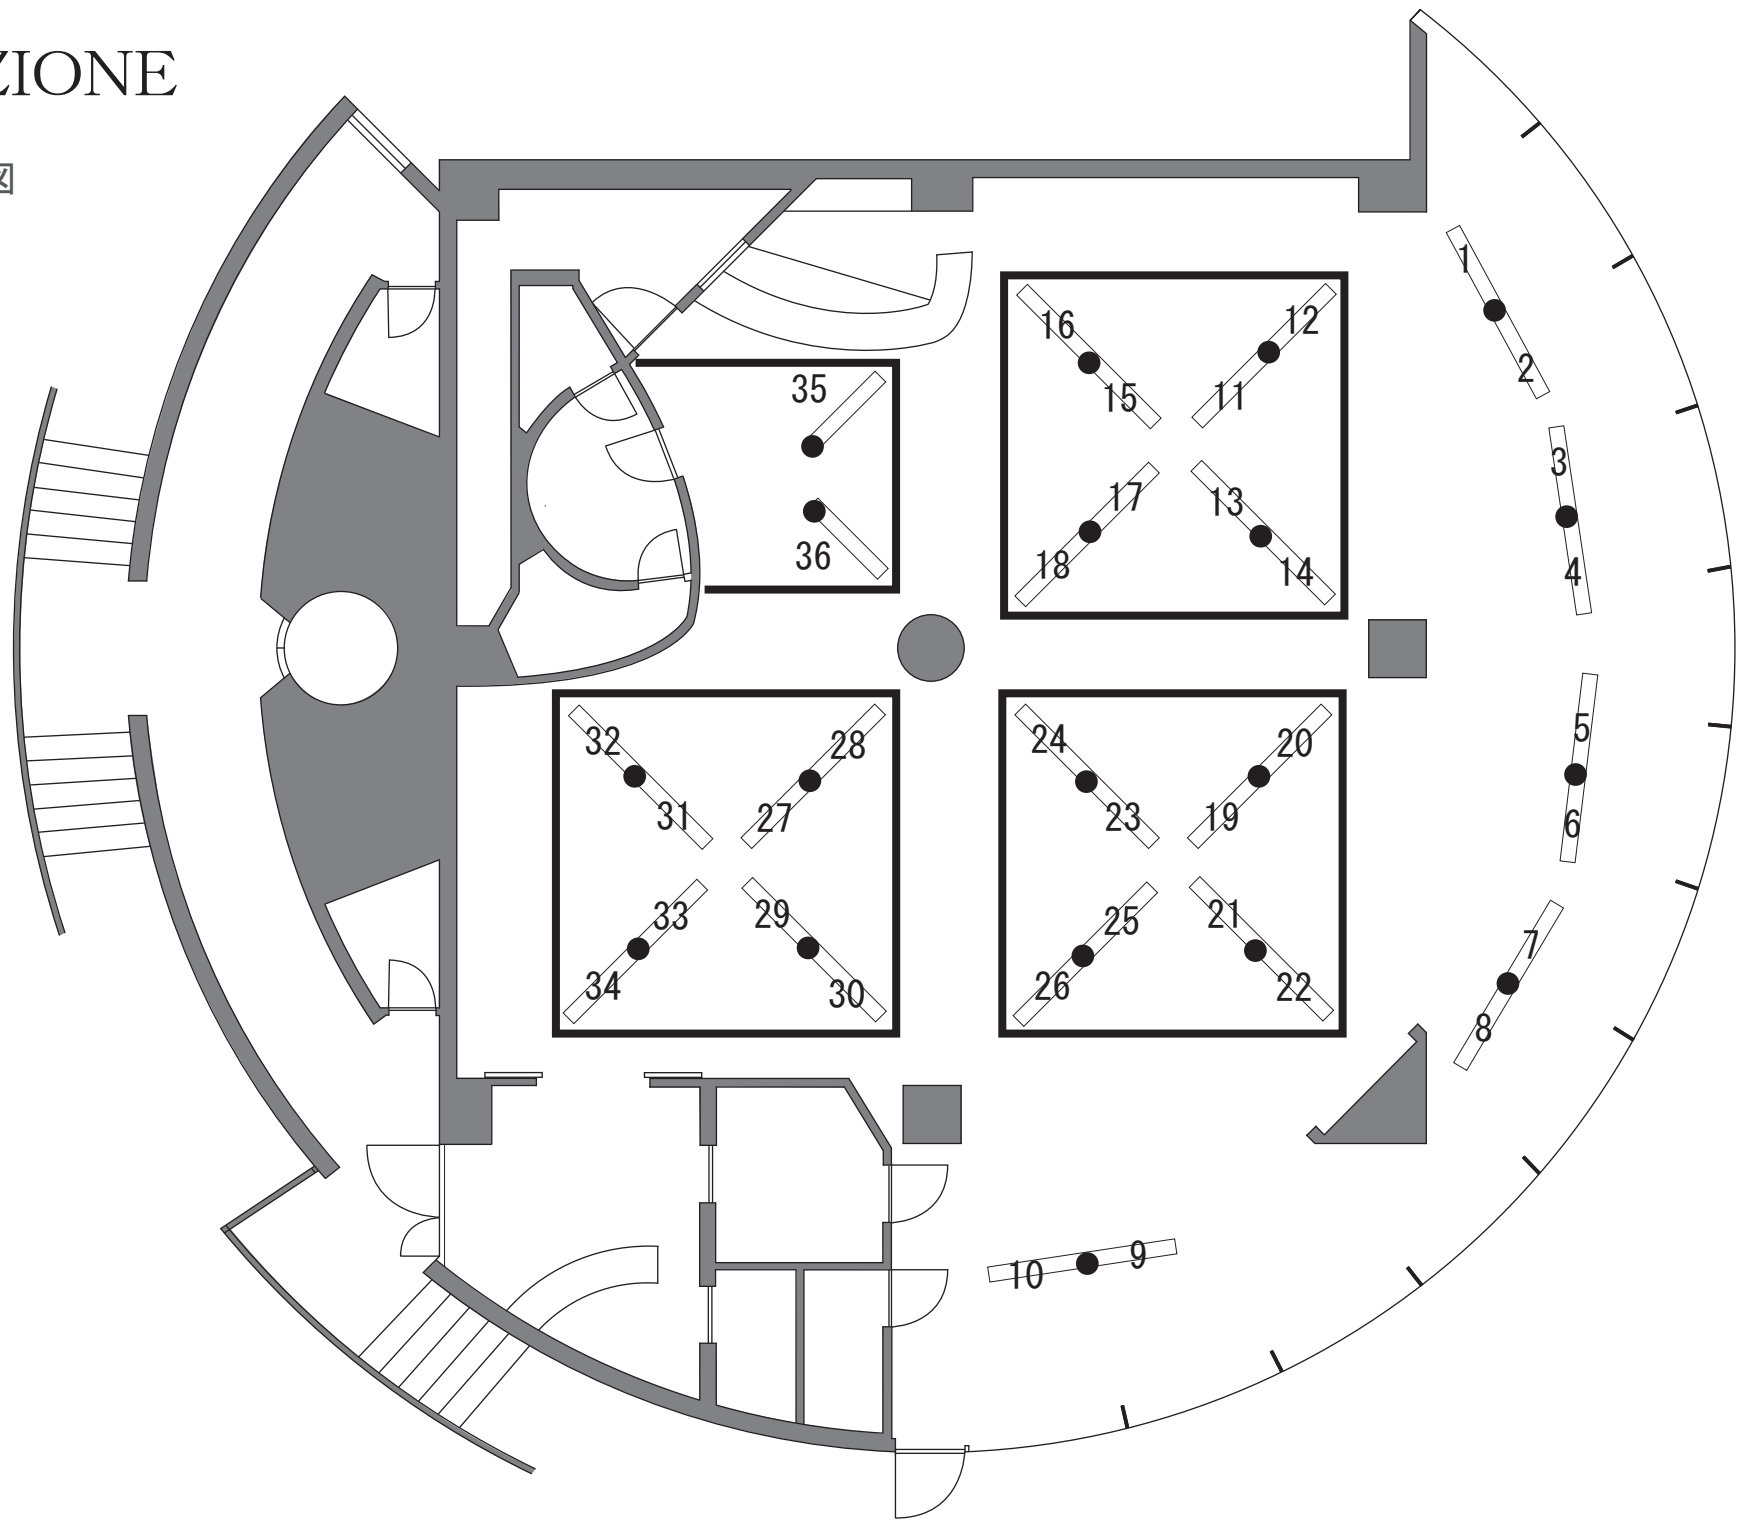

# LA COLLEZIONE

ボタン回路図

1~34 T型コネクタ(各2口)