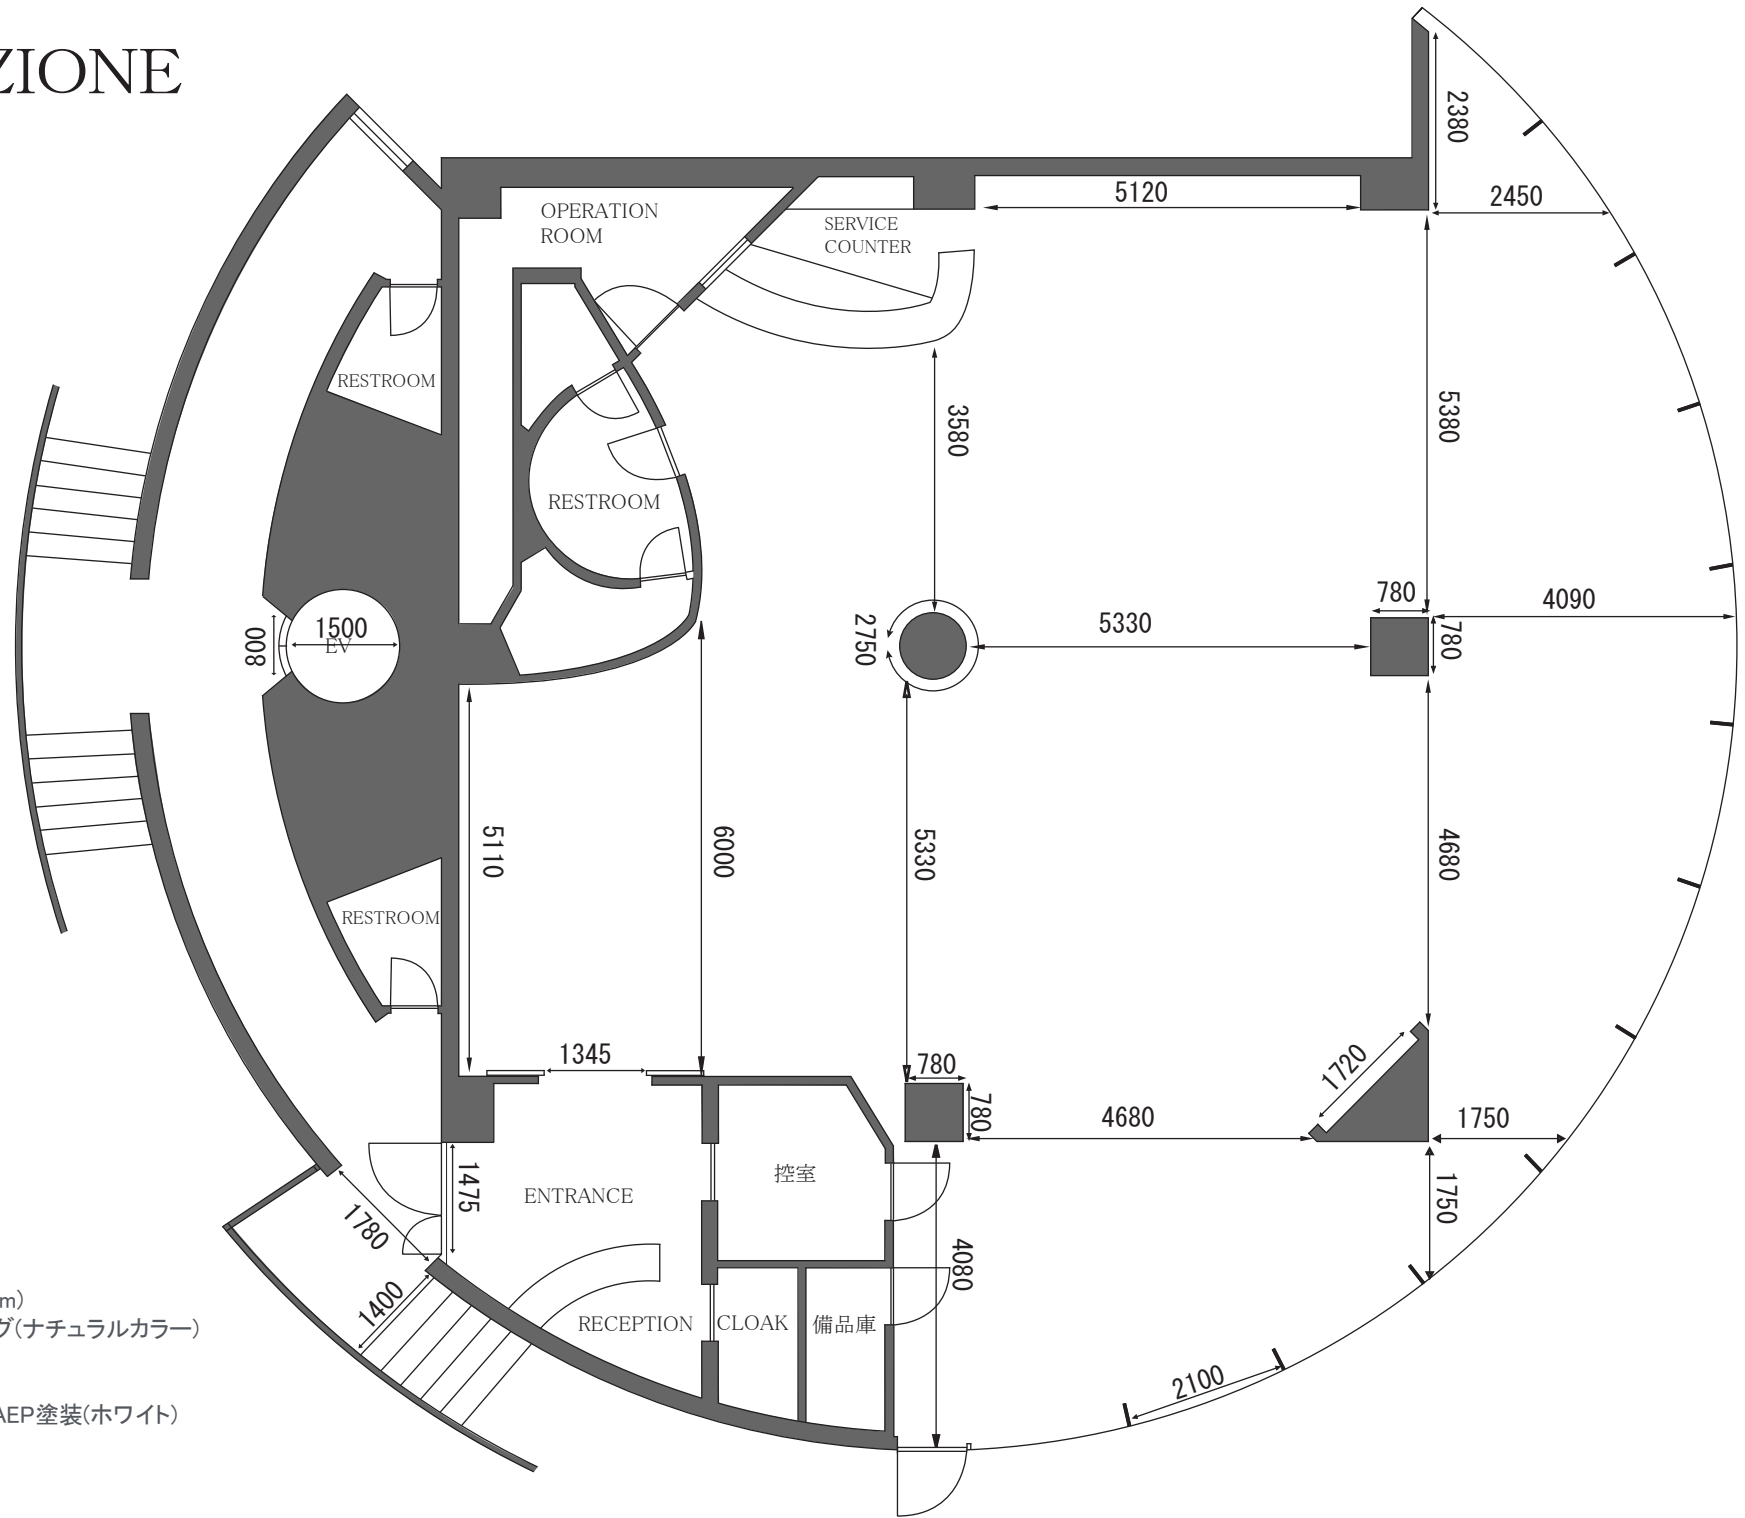

LA COLLEZIONE

スケール図

●施設概要

- スペース 248.6㎡(75.2坪)
- 内ホール部分 200.0㎡(60.3坪)
- 天井高 2.7m(一部3.35m)
- 床 ナラ材フローリング(ナチュラルカラー)
一部大理石
- 壁 塗装(ホワイト)
- 天井 プラスターボードAEP塗装(ホワイト)