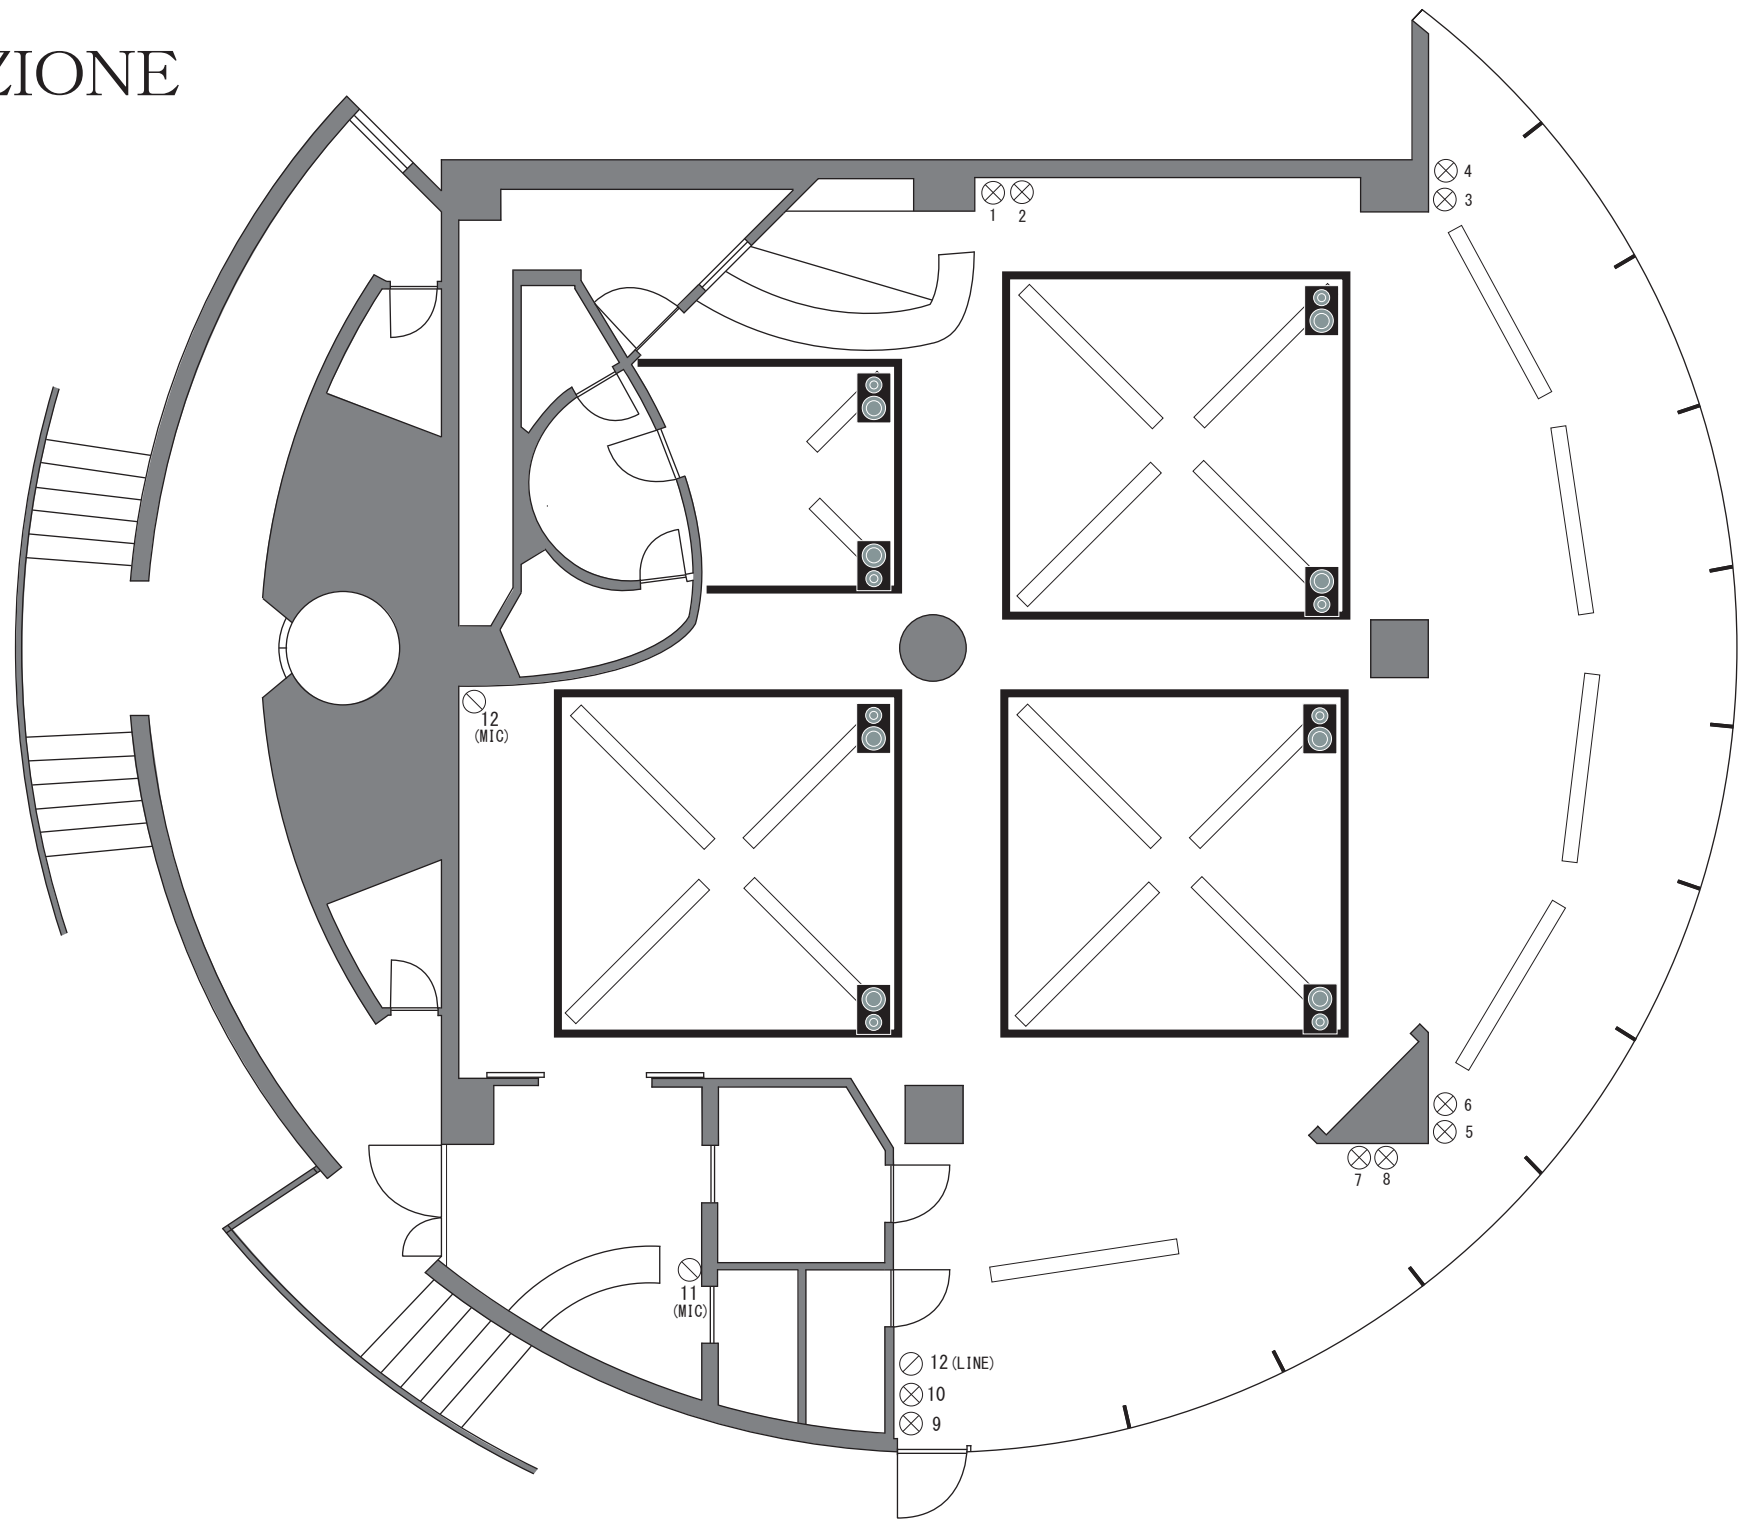

LA COLLEZIONE

音響回路図

- ⊗ キャノン (LINE/MIC)
- ⊘ キャノン (LINE)
- ⊙ キャノン (MIC)

- ⊘ 12 (LINE)
- ⊗ 10
- ⊗ 9