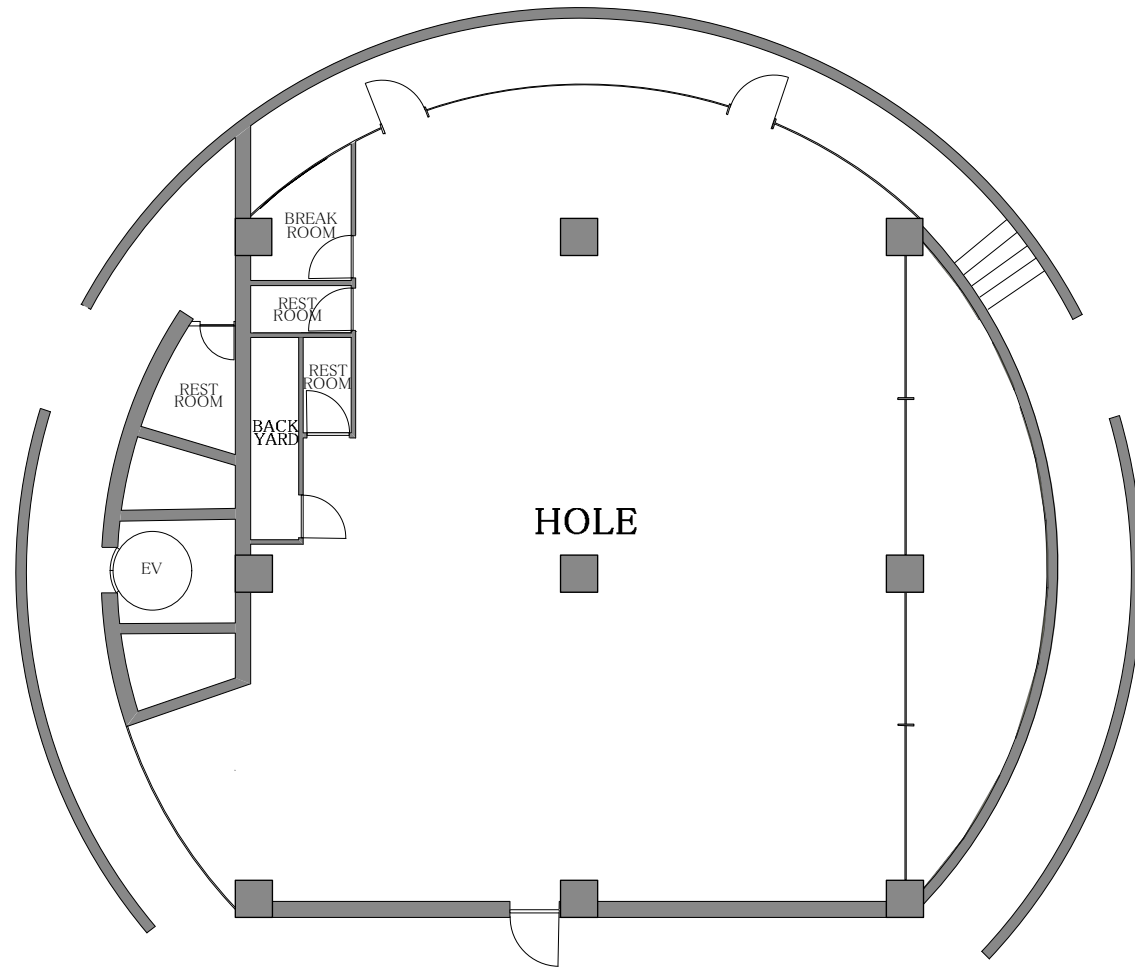

LA COLLEZIONE

●施設概要

スペース	188㎡ (56.4坪)
内ホール部分	176㎡ (52.9坪)
天井高	天井高3.4m
床	モルタル仕上げ 一部床タイル仕上げ
壁	塗装(ホワイト)
天井	プラスターボードAEP塗装

SCALE:1/100