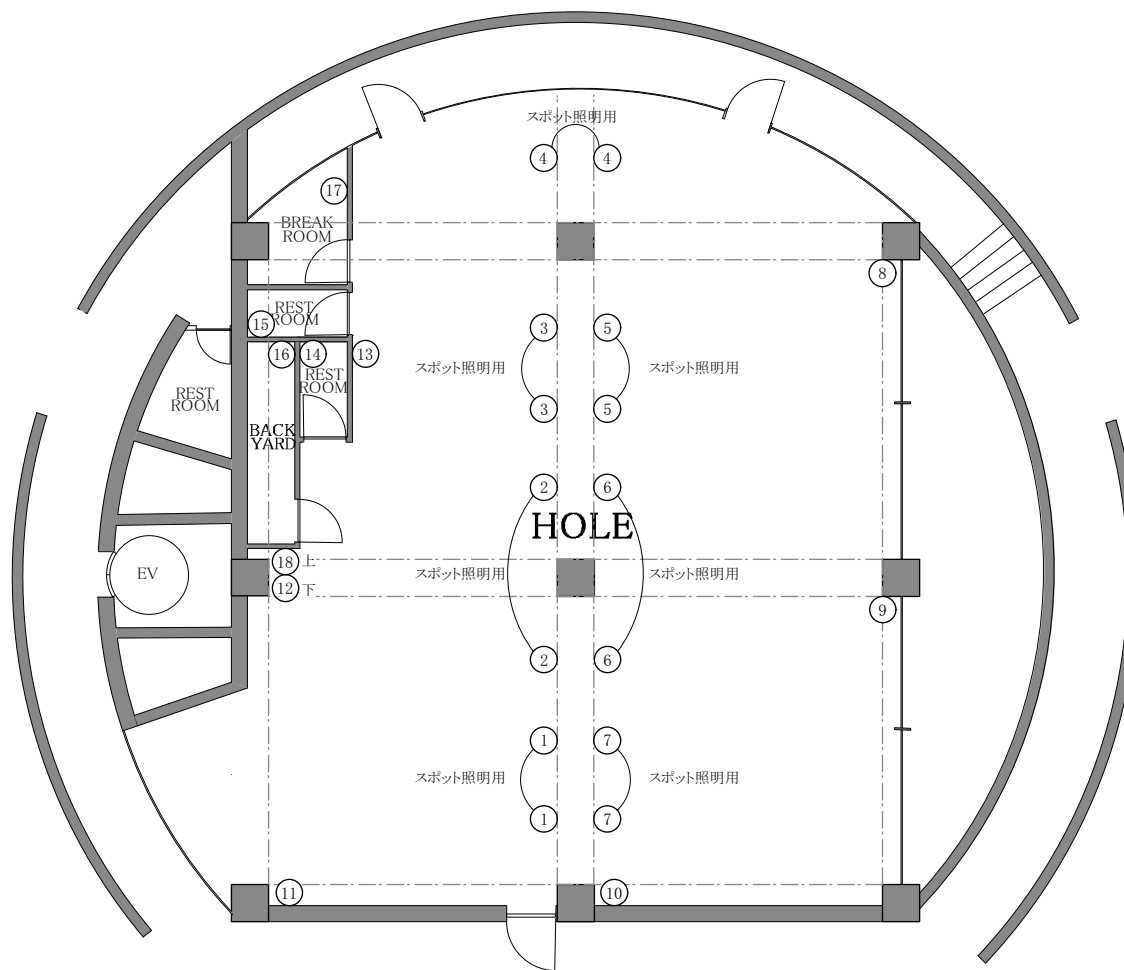

LA COLLEZIONE

コンセント回路図

SCALE:1/100