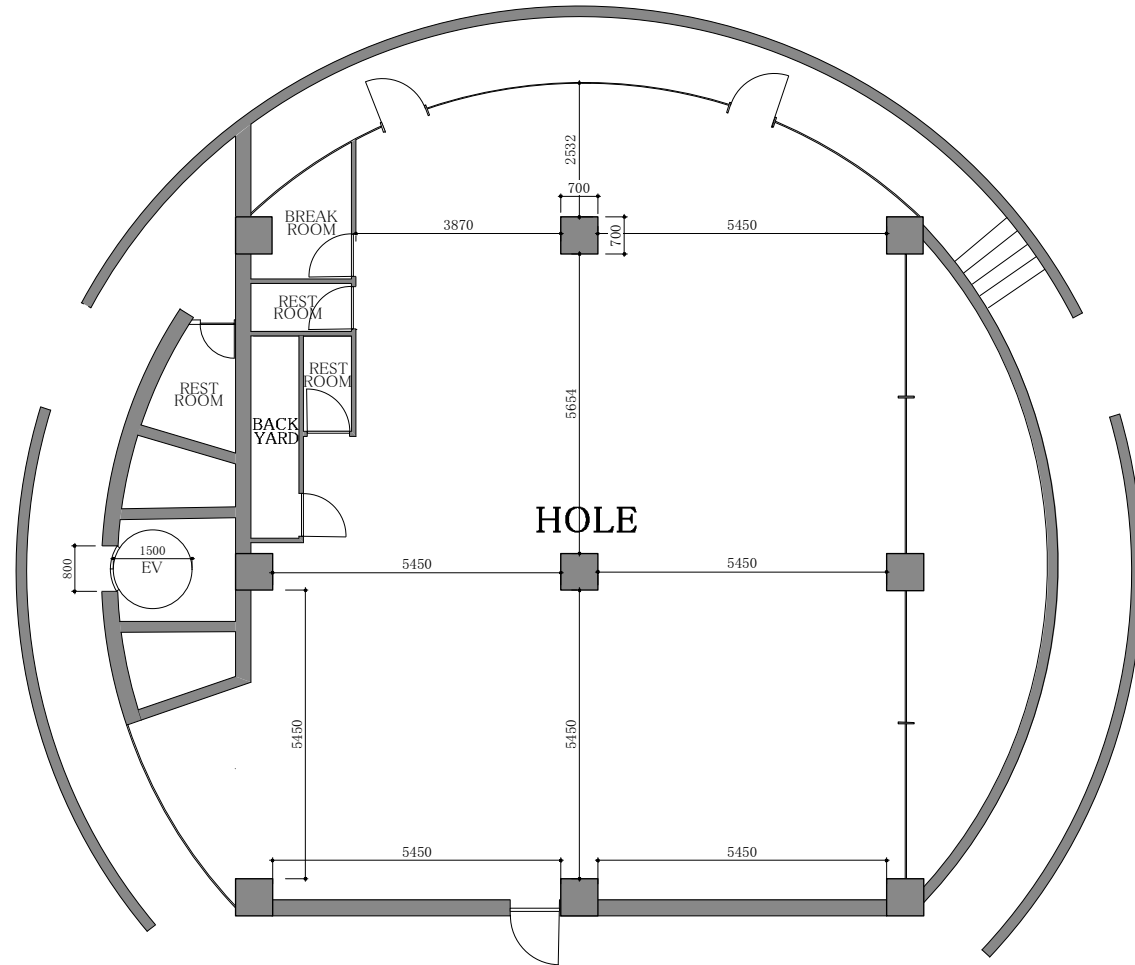

LA COLLEZIONE

スケール図

●施設概要

- スペース 188㎡ (56.4坪)
- 内ホール部分 176㎡ (52.9坪)
- 天井高 天井高3.4m
- 床 モルタル仕上げ
一部床タイル仕上げ
- 壁 塗装(ホワイト)
- 天井 プラスターボードAEP塗装

SCALE:1/100